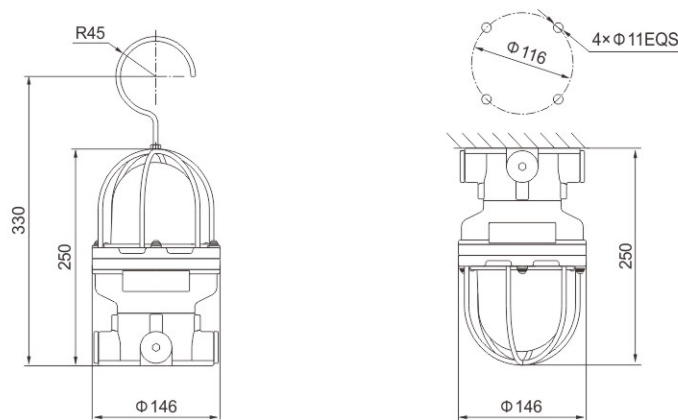

## 技术参数 Technical parameters

执行标准 Conformity to standards	IEC60079, EN60079, CCS入级规范 (CCS standard)
环境温度 Ambient temperature	-40°C~+55°C
灯座 Lamp holder	E27
防护等级 Degree of protection	IP66, IP67 (可选 Optional)
防腐等级 Corrosion-proof	WF2
电缆入口 Cable entrns	4 × M25 × 1.5堵头 (铝合金), 推荐配2 × M25 × 1.5格兰 (黄铜镀镍)DQM-II/III Exd, 适用于Φ 12.5~Φ 20.5mm电缆 4×M25×1.5 plug (Aluminum alloy), 2×M25×1.5 gland (Nickel plated brass) DQM-II/III Exd is recommended, suitable for Φ 12.5-Φ 20.5mm cable
接线端子 Terminal	3 × 1.5~4mm <sup>2</sup> (L+N+PE)
重量 Weight	2.7kg (手提式 Portable type)、2.5kg (吸顶式 Ceiling type)

## 外形尺寸 Outline dimension

H: 手提式 Portable type

X: 吸顶式 Ceiling type