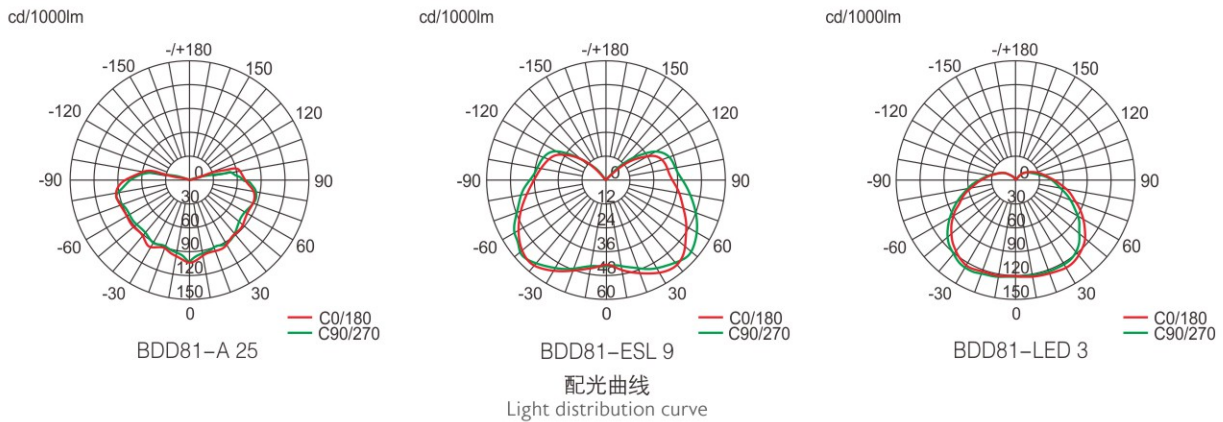

技术参数 Technical parameters

执行标准 Conformity to standards	IEC60079, EN60079, CCS入级规范 (CCS standard)
环境温度 Ambient temperature	-40°C~+55°C
灯座 Lamp holder	E27
防护等级 Degree of protection	IP66, IP67 (可选 Optional)
防腐等级 Corrosion-proof	WF2
电缆入口 Cable entrns	4 × M25 × 1.5堵头 (铝合金), 推荐配2 × M25 × 1.5格兰 (黄铜镀镍)DQM-II/III Exd, 适用于Φ 12.5~Φ 20.5mm电缆 4×M25×1.5 plug (Aluminum alloy), 2×M25×1.5 gland (Nickel plated brass) DQM-II/III Exd is recommended, suitable for Φ 12.5-Φ 20.5mm cable
接线端子 Terminal	3 × 1.5~4mm² (L+N+PE)
重量 Weight	2.7kg (手提式 Portable type)、2.5kg (吸顶式 Ceiling type)

外形尺寸 Outline dimension

H: 手提式 Portable type

X: 吸顶式 Ceiling type