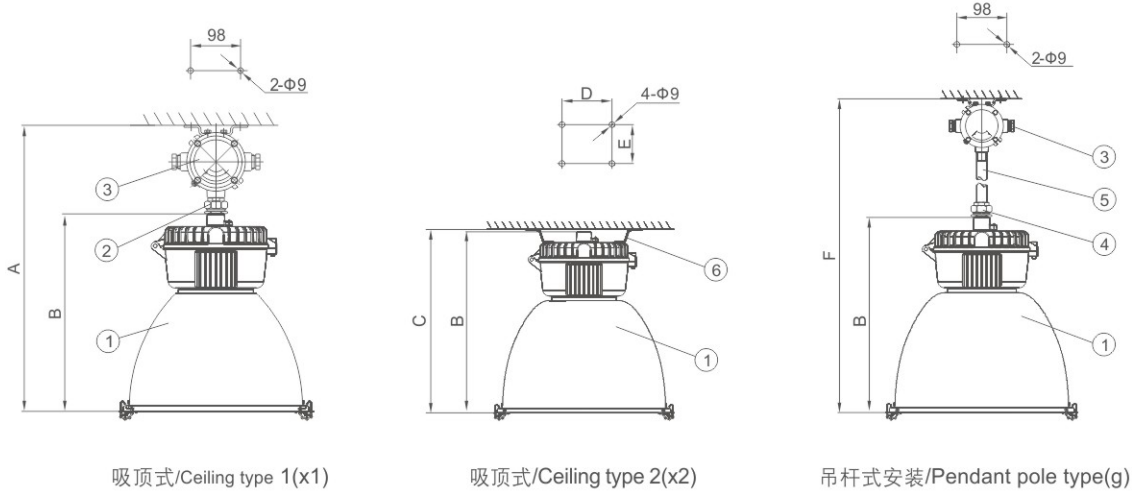

Weatherproof Light Fittings
防水防尘防腐灯具系列

◆ 技术参数/Technical parameters

执行标准 Executive standards	中国GB标准 Chinese GB standards	国际IEC标准 / International IEC standards 欧盟EN标准 / European EN standards
额定电压 Rated voltage	220V AC 50Hz、60Hz(可选/Optional)	220V~240V AC 50Hz、60Hz(可选/Optional)
环境温度 Ambient temperature	-40℃~+55℃ (-60℃~+60℃ 可选/Optional)	
防护等级 Degree of protection	IP65	
引入装置 Cable gland	G3/4"引入规格, 适合Φ10mm~Φ14mm电缆 G3/4" entry specification, suitable for cable of Φ10mm~Φ14mm	
接线端子 Terminal	≤ 2.5mm²导线可靠连接 / ≤ 2.5mm² reliable wire connection	
安装方式 Mounting	吸顶式1(x1)、吸顶式2(x2)、吊杆式(g) Ceiling type1(x1)、Ceiling type2(x2)、Pendant pole type(g)	
壳体类型 Enclosure type	I	II
光源功率 Lamp power	N70W N110(100)W L70W L100W L150W	N150W N250W L250W N400W L400W
灯座规格 Lampholder specification	E27	E40
灯具重量 Weight of light fitting	4.5kg	12kg

◆ 外形及安装举例/Outline and mounting type

壳体 Enclosure	尺寸 / Size					
	A	B	C	D	E	F
I 型 Type I	627	460	465	251	65	897
II 型 Type II	687	520	525	233	232	957

序号 No.	名称 Name	备注 Remark
1	FAD-T防水防尘防腐工矿灯(A型) FAD-T Weatherproof Industrial Lamps(Type A)	
2	防腐活接头FHJ-G 3/4"(外)/G 3/4"(外) Weatherproof flexible connector FHJ- G3/4" (male)/ G3/4"(male)	
3	防水防尘防腐接线盒FHD-G 3/4"K Weatherproof junction box FHD-G3/4"K	
4	防腐活接头FHJ-G 3/4"(内)/G 3/4"(外) Weatherproof flexible connector FHJ- G3/4" (female)/ G3/4"(male)	用户自备 Supplied by user
5	直杆 G 3/4" Straight pole G 3/4"	300mm
6	安装架 Mounting frame